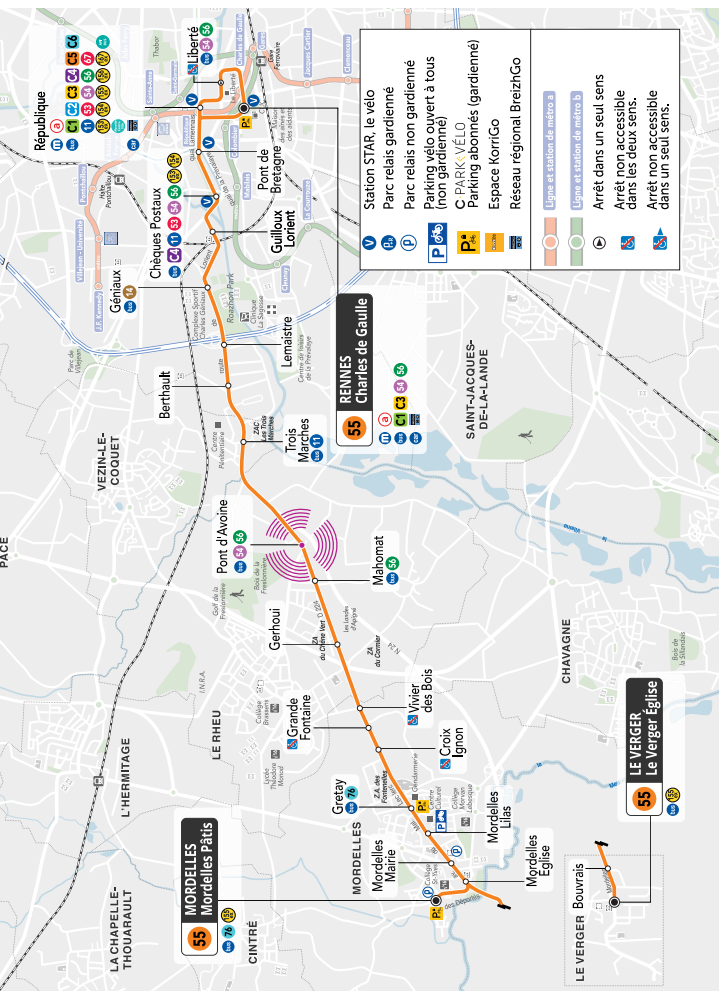

Le Verger

bus

55

Du 8 juillet au 1^{er} septembre 2024

ÉTÉ

horaires

55

Le Verger

Mordelles

Rennes (Charles de Gaulle)

STAR

UN SERVICE DE
RENNES MÉTROPOLE

La ligne **55** est accessible aux personnes à mobilité réduite. ATTENTION : les arrêts contenant ce symbole ne sont pas accessibles.

bus LE VERGER ↔ MORDELLES ↔ RENNES
(Charles de Gaulle)

ARRÊTS PRINCIPAUX		DU LUNDI AU VENDREDI					
Le Verger	Le Verger Eglise	6.29	6.43	7.03	7.28	8.08	8.48
	Bouvrais	6.30	6.44	7.04	7.29	8.09	8.49
Mordelles	Mordelles Pâtis	6.40	6.55	7.15	7.40	8.20	9.00
	Mordelles Mairie	6.43	6.58	7.18	7.43	8.24	9.04
	Gretay	6.45	7.01	7.21	7.46	8.27	9.07
Vezein-le-Coquet	Trois Marches	6.57	7.13	7.34	8.00	8.40	9.20
Rennes	Géniaux	7.02	7.18	7.40	8.06	8.46	9.26
	Chèques Postaux	7.05	7.21	7.43	8.09	8.49	9.29
	République	7.09	7.26	7.48	8.14	8.54	9.34
	Charles de Gaulle	7.14	7.31	7.53	8.19	8.59	9.39

correspondance métro ligne

> La ligne ne circule pas pendant l'été.

bus RENNES (Charles de Gaulle) ↔ MORDELLES
↔ LE VERGER

ARRÊTS PRINCIPAUX		DU LUNDI AU VENDREDI						
Rennes	Charles de Gaulle		6.11	6.36	6.57	7.36	8.16	8.55
	République		6.15	6.40	7.01	7.40	8.20	9.00
	Chèques Postaux	6.18	6.43	7.04	7.44	8.24	9.04	
	Géniaux	6.21	6.46	7.07	7.48	8.28	9.08	
Vezein-le-Coquet	Trois Marches	6.27	6.52	7.13	7.55	8.35	9.14	
Mordelles	Gretay	6.40	7.05	7.26	8.08	8.48	9.27	
	Mordelles Mairie	6.42	7.07	7.28	8.10	8.50	9.29	
	Mordelles Pâtis	6.45	7.10	7.31	8.13	8.53	9.32	
Le Verger	Bouvrais	6.54	7.19	7.40	8.22	9.02	9.41	
	Le Verger Eglise	6.55	7.20	7.41	8.23	9.03	9.42	