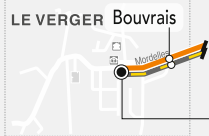

Les lignes 55 et 155 ex sont accessibles aux personnes à mobilité réduite. ATTENTION : les arrêts contenant ce symbole ne sont pas accessibles.

55 155 ex MORDELLES Mordelles Pâtis

55 RENNES Charles de Gaulle

155 ex RENNES République

- Station STAR, le vélo
- Parc relais gardienné
- Parc relais non gardienné
- Parking vélo ouvert à tous (non gardienné)
- C PARK VÉLO Parking abonnés (gardienné)
- Espace KorriGo
- Réseau régional BreizhGo

- Ligne et station de métro a
- Ligne et station de métro b
- Arrêt dans un seul sens
- Arrêt non accessible dans les deux sens.
- Arrêt non accessible dans un seul sens.

55 155 ex LE VERGER Le Verger Église