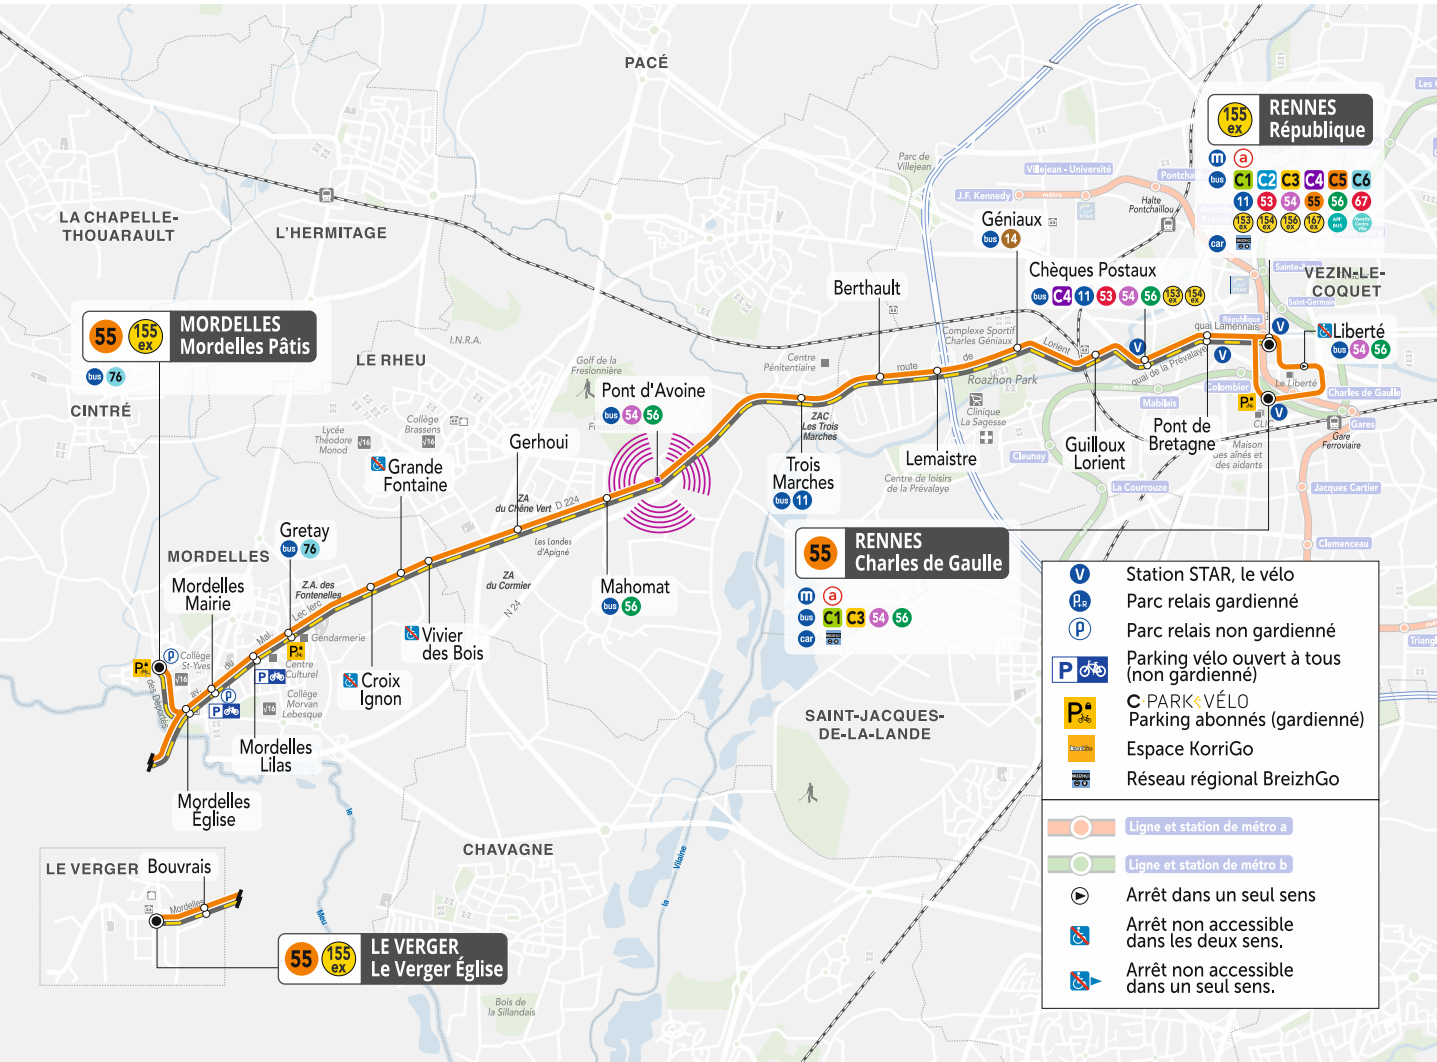

Les lignes 55 et 155 ex sont accessibles aux personnes à mobilité réduite. ATTENTION : les arrêts contenant ce symbole ne sont pas accessibles.

55 155 ex MORDELLES Mordelles Pâtis

55 RENNES Charles de Gaulle

155 ex RENNES République

- Station STAR, le vélo
- Parc relais gardienné
- Parc relais non gardienné
- Parking vélo ouvert à tous (non gardienné)
- C PARK VÉLO Parking abonnés (gardienné)
- Espace KorriGo
- Réseau régional BreizhGo

- Ligne et station de métro a
- Ligne et station de métro b
- Arrêt dans un seul sens
- Arrêt non accessible dans les deux sens.
- Arrêt non accessible dans un seul sens.